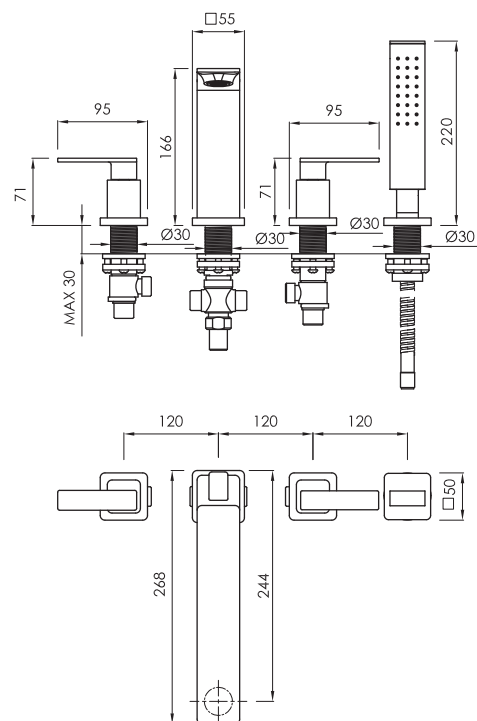

Aireador NEOPERL®
NEOPERL® aerator
Aérateur NEOPERL®
Aerador NEOPERL®
Aeratore NEOPERL®

Flexo 1,5m
1,5 m hose
Flexible 1,5m
Mangueira de chuveiro 1,5m
Flessibile 1,5m

mm

Caudal / Flow rate / Débit / Fluxo / Flusso

ref.	P kg	P' kg	V cmxcmxcm
BNBB002·	6,50	7,10	95,5x31x20,5

P: Peso neto / Net weight / Poids net / Peso líquido / Peso netto

P': Peso de expedición / Expedition Weight / Poids d'expédition / Peso do expedição / Peso spedizione