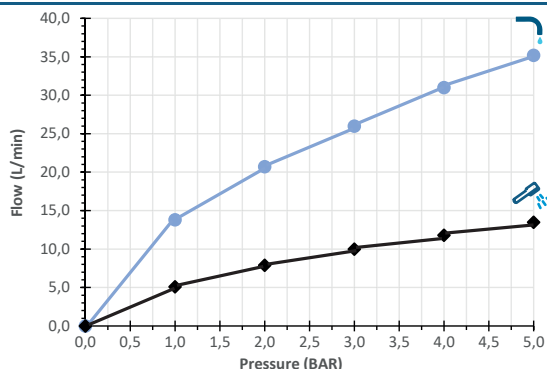

Aireador NEOPERL®
NEOPERL® aerator
Aérateur NEOPERL®
Aerador NEOPERL®
Aeratore NEOPERL®

Flexo 1,5m
1,5 m hose
Flexible 1,5m
Mangueira de chuveiro 1,5m
Flessibile 1,5m

mm

Caudal / Flow rate / Débit / Fluxo / Flusso

Presión mínima de funcionamiento 1 BAR
Minimum operating pressure 1 BAR
Pression de travail minimale 1 BAR
Pressão mínima de trabalho 1 BAR
Pressione minima di lavoro 1 BAR

Pressure (BAR)	0	1	2	3	4	5
Flow rate (l/min)	0	5,1	7,9	10,0	11,8	13,5
Flow rate (l/min)	0	13,8	20,7	26,0	31,0	35,2