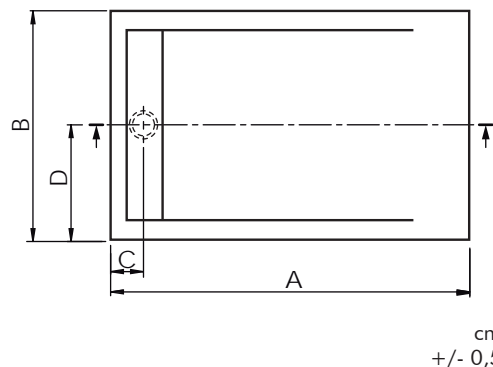

 REF ACC655
Desagüe Ø90 h 74 mm
Waste Ø90 h 74 mm
Bonde Ø90 h 74 mm
Ralo Ø90 h 74 mm
Scarico Ø90 h 74 mm

 REF ACC656
Desagüe vertical Ø90 h 100 mm
Vertical waste Ø90 h 100 mm
Bonde verticale Ø90 h 100 mm
Ralo vertical Ø90 h 100 mm
Scarico verticale Ø90 h 100 mm

 REF ACC657
Desagüe extraplano Ø90 h 53 mm
Superslim waste Ø90 h 53 mm
Bonde superslim Ø90 h 53 mm
Ralo extra-plano Ø90 h 53 mm
Scarico extra piatto Ø90 h 53 mm

dim.cm	A	B	C	D	E	F	P kg	P' kg	V cmxcmxcm
90x70	90	70	12,5	35	4,5	2,5	11	12,5	93x73x8
100x70	100	70	12,5	35	4,5	2,5	15	16,5	104x74x8
120x70	120	70	12,5	35	4,5	2,5	17,5	19,5	124x75x8
140x70	140	70	12,5	35	4,5	2,5	19,5	22	145x75x8
160x70	160	70	12,5	35	4,5	2,5	22	25	165x75x8
170x70	170	70	12,5	35	4,5	2,5	23	26	173x73x8
100x80	100	80	12,5	40	4,5	2,5	16,5	18,5	105x86x8
120x80	120	80	12,5	40	4,5	2,5	19	21,5	125x86x8
140x80	140	80	12,5	40	4,5	2,5	21,5	24	145x86x8
160x80	160	80	12,5	40	4,5	2,5	23,5	28,5	166x86x8
100x90	100	90	12,5	45	4,5	2,5	17	20,5	105x95x8
120x90	120	90	12,5	45	4,5	2,5	21,5	24,5	125x95x8
140x90	140	90	12,5	45	4,5	2,5	26	29,5	146x95x8
160x90	160	90	12,5	45	4,5	2,5	29	33	166x95x8