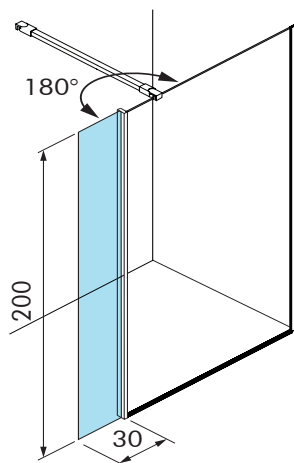

100% reversible
100% reversible
Réversible à 100%
100% reversível
100% reversibile

Sistema up & down
Up & down system
Up & down système
Sistema up & down
Sistema up & down

Sistema vierte aguas
Water gutter system
Système de gouttière
Sistema derramar água
Sistema versare acqua

Aluminio negro
Black aluminum
Auminium noir
Alumínio preto
Alluminio nero

cm

dim.cm	ref.	A	P kg	P' kg	V cmxcmxcm
30	MP90530P	-	13	16	209X35X6

P: Peso neto / Net weight / Poids net / Peso líquido / Peso netto