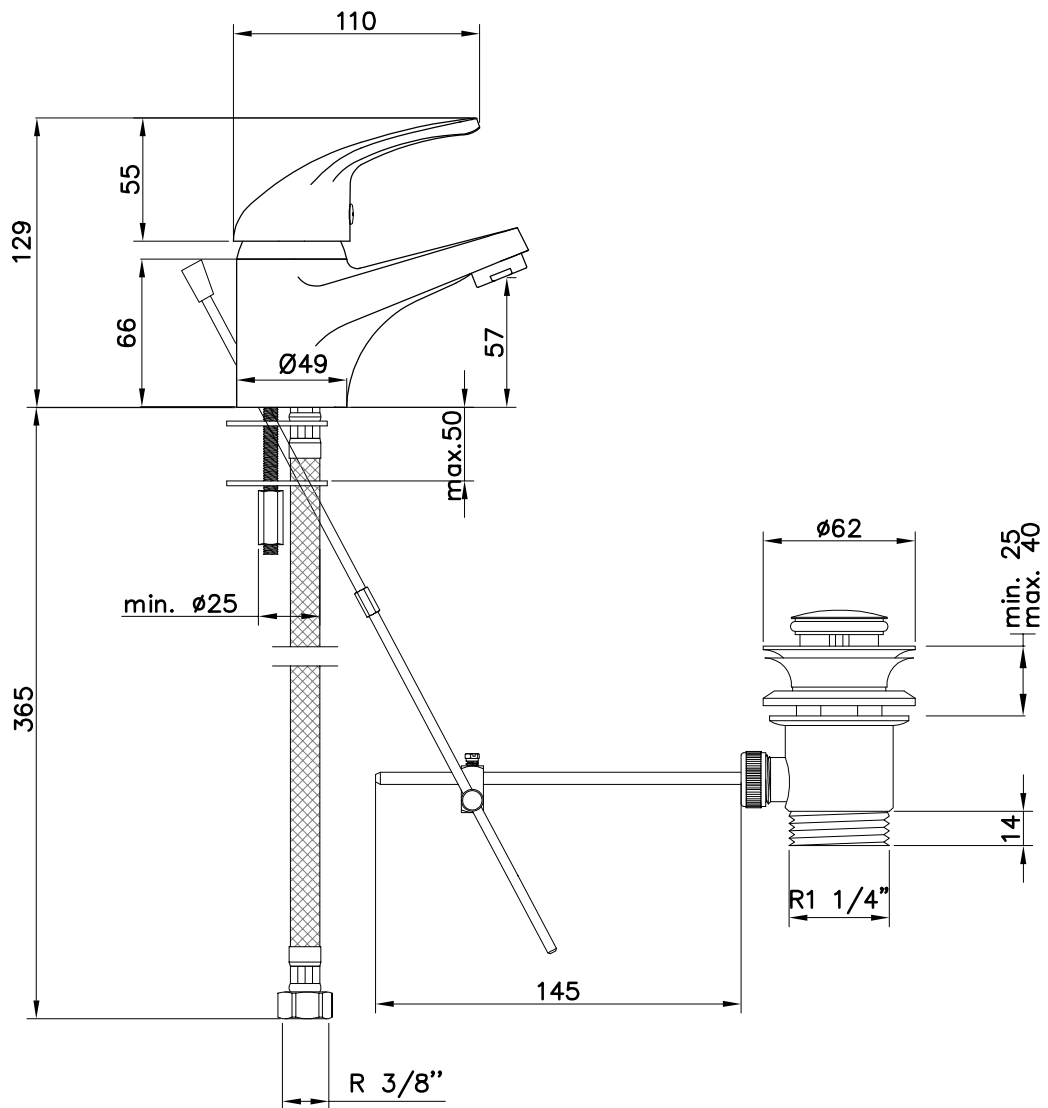

PEÇA:

- DESCRIÇÃO: Monocomando
- SÉRIE: ATLAS 40
- MODELO: Lavatório com VDA
- Ref.: TATL400101M0

Sanitana

ZONA INDUSTRIAL DE ANADIA, APARTADO 45
3780 ANADIA (PORTUGAL) tlf.231519500 fax.231511024

The presented products follow technical specifications from Sanitana S.A.
The dimensions on the pieces are merely a reference. We reserve the right to introduce technical improvements in our products without previous advice.

Os produtos apresentados seguem especificações técnicas internas da Sanitana S.A.
As dimensões são meramente indicativas. Reservamos o direito de fazer alterações técnicas que permitam melhorar a funcionalidade dos nossos produtos sem aviso prévio.