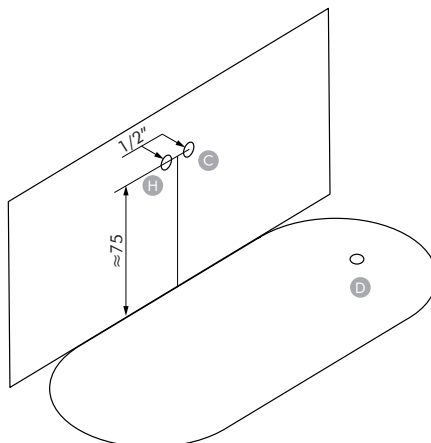

Preinstalación / Preinstallation / Pré-installation / Pré-instalação / Preinstalacion

Grifería a pared / Wall taps / Robinets muraux / Torneiras de parede / Rubinetti a muro

Grifería exenta / Freestanding taps / Robinets exemptés / Torneiras isentas / Rubinetti esenti