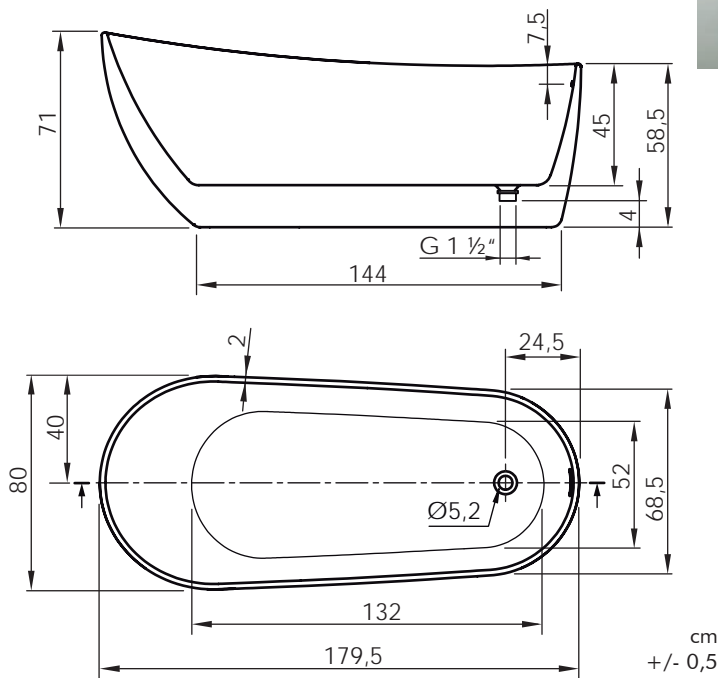

Material / Material / Matériel / Material / Materiale
sanitaryacrylic

Color / Colour / Couleur / Cor / Colore

Incluido / Included / Inclus/ Incluído / Incluso

Tubo de descarga flexible, con codo
Flexible discharge tube, with elbow
Tube à décharge flexible, avec coude
Tubo de descarga flexível, com cotovelo
Tubo di scarico flessibile, con gomito

Desagüe cromado incluido
Chrome plated drain included
Bonde chromé inclus
Dreno cromado incluido
Scarico cromato incluso

P kg	P' kg	V cmxcmxcm	CA L	S m2	CS kg/m2
56	71	185 x 85 x 76	309	0,75	487

P: Peso neto / Net weight / Poids net / Peso líquido / Peso netto

P': Peso de expedición Expedition Weigh / Poids d'expédition / Peso do expedição / Peso spedizione

V: Volumen de expedición / Expedition Volume / Volume d'expédition / Volume do expedição / Volume spedizione

CA: Contenido agua / Water content / Contenu d'eau / Conteúdo de água / Contenido acqua

S: Superficie cálculo / Calculation area / Calcul de surface / Cálculo de área / Area de calcolo

CS: Carga suelo / Floor load / Charge du sol / Cargo no solo / Carico di piano