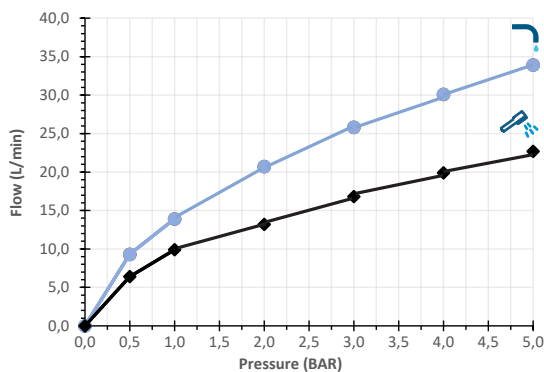

Características / Features / Caractéristiques / Características / Caratteristiche

-  Monomando
Mixer
Mitigeur
Torneira
Monocomando
-  Aireador NEOPERL®
NEOPERL® aerator
Aérateur NEOPERL®
Aerador NEOPERL®
Aeratore NEOPERL®
-  Teleducha de latón
Brass handshower
Douchette à main en laiton
Chuveiro de mão de latão
Doccetta in ottone
-  Flexo 1,5m PVC
1,5 m PVC hose
Flexible 1,5m PVC
Mangueira de chuveiro 1,5m PVC
Flessibile 1,5m PVC
-  PVD con tratamiento antihuella
Anti-fingerprint PVD
PVD avec traitement anti-fingerprint
PVD con trattamento anti-impronta
PVD com tratamento anti-impressão digital

Caudal / Flow rate / Débit / Fluxo / Flusso

Pressure (BAR)	0	0,5	1	2	3	4	5
Flow rate (l/min) 	0	6,4	9,9	13,2	16,8	19,9	22,7
Flow rate (l/min) 	0	9,3	13,9	20,7	25,8	30,1	33,9

ref.	P kg	P' kg	V cmxcmxcm
BNBB001..	7,50	8,0	51,5x14,3x13,8