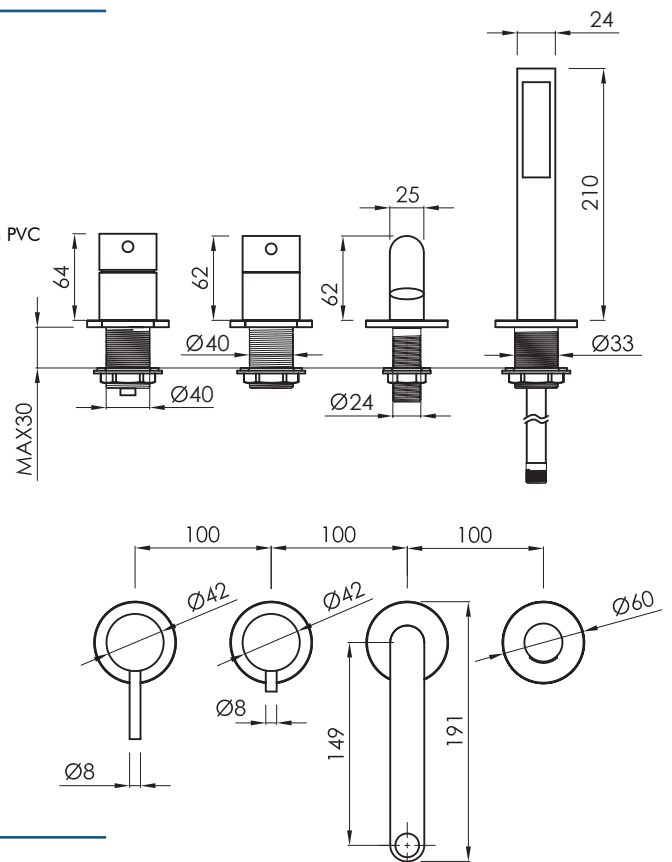

Grifería batería de bañera / Deck mounted faucet for bathtub / Robinetterie de baignoire sur plage / Torneira da banheira / Rubinetto di vasca

Acabados / Finishes / Finition / Acabamento / Finitura

 Cromado Chromed Chromé Cromado Cromato CR	 Negro mate Black matt Noir mat Preto mate Nero opaco BM	 Metal gun Metal gun Metal gun Metal gun Metal gun MG
 Níquel cepillado Nickel brushed Nickel brossé Níquel escovado Nichel spazzolato NB	 Oro cepillado Brushed gold Or brossé Ouro escovado Oro spazzolato BG	 Oro rosa cepillado Brushed rose gold Or rose brossé Ouro rosa escovado Oro rosa spazzolato RG

Características / Features / Caractéristiques / Características / Caratteristiche

-  Monomando
Mixer
Mitigeur
Torneira
Monocomando
-  Aireador NEOPERL®
NEOPERL® aerator
Aérateur NEOPERL®
Aerador NEOPERL®
Aeratore NEOPERL®
-  Teleducha de latón
Brass handshower
Douchette à main en laiton
Chuveiro de mão de latão
Doccetta in ottone
-  Flexo 1,5m PVC
1,5 m PVC hose
Flexible 1,5m PVC
Mangueira de chuveiro 1,5m PVC
Flessibile 1,5m PVC
-  PVD con tratamiento antihuella
Anti-fingerprint PVD
PVD avec traitement anti-fingerprint
PVD con trattamento anti-impronta
PVD com tratamento anti-impressão digital

Caudal / Flow rate / Débit / Fluxo / Flusso

Pressure (BAR)	0	0,5	1	2	3	4	5
Flow rate (l/min) 	0	6,4	9,9	13,2	16,8	19,9	22,7
Flow rate (l/min) 	0	9,3	13,9	20,7	25,8	30,1	33,9

ref.	P kg	P' kg	V cmxcmxcm
BNBB001..	7,50	8,0	51,5x14,3x13,8